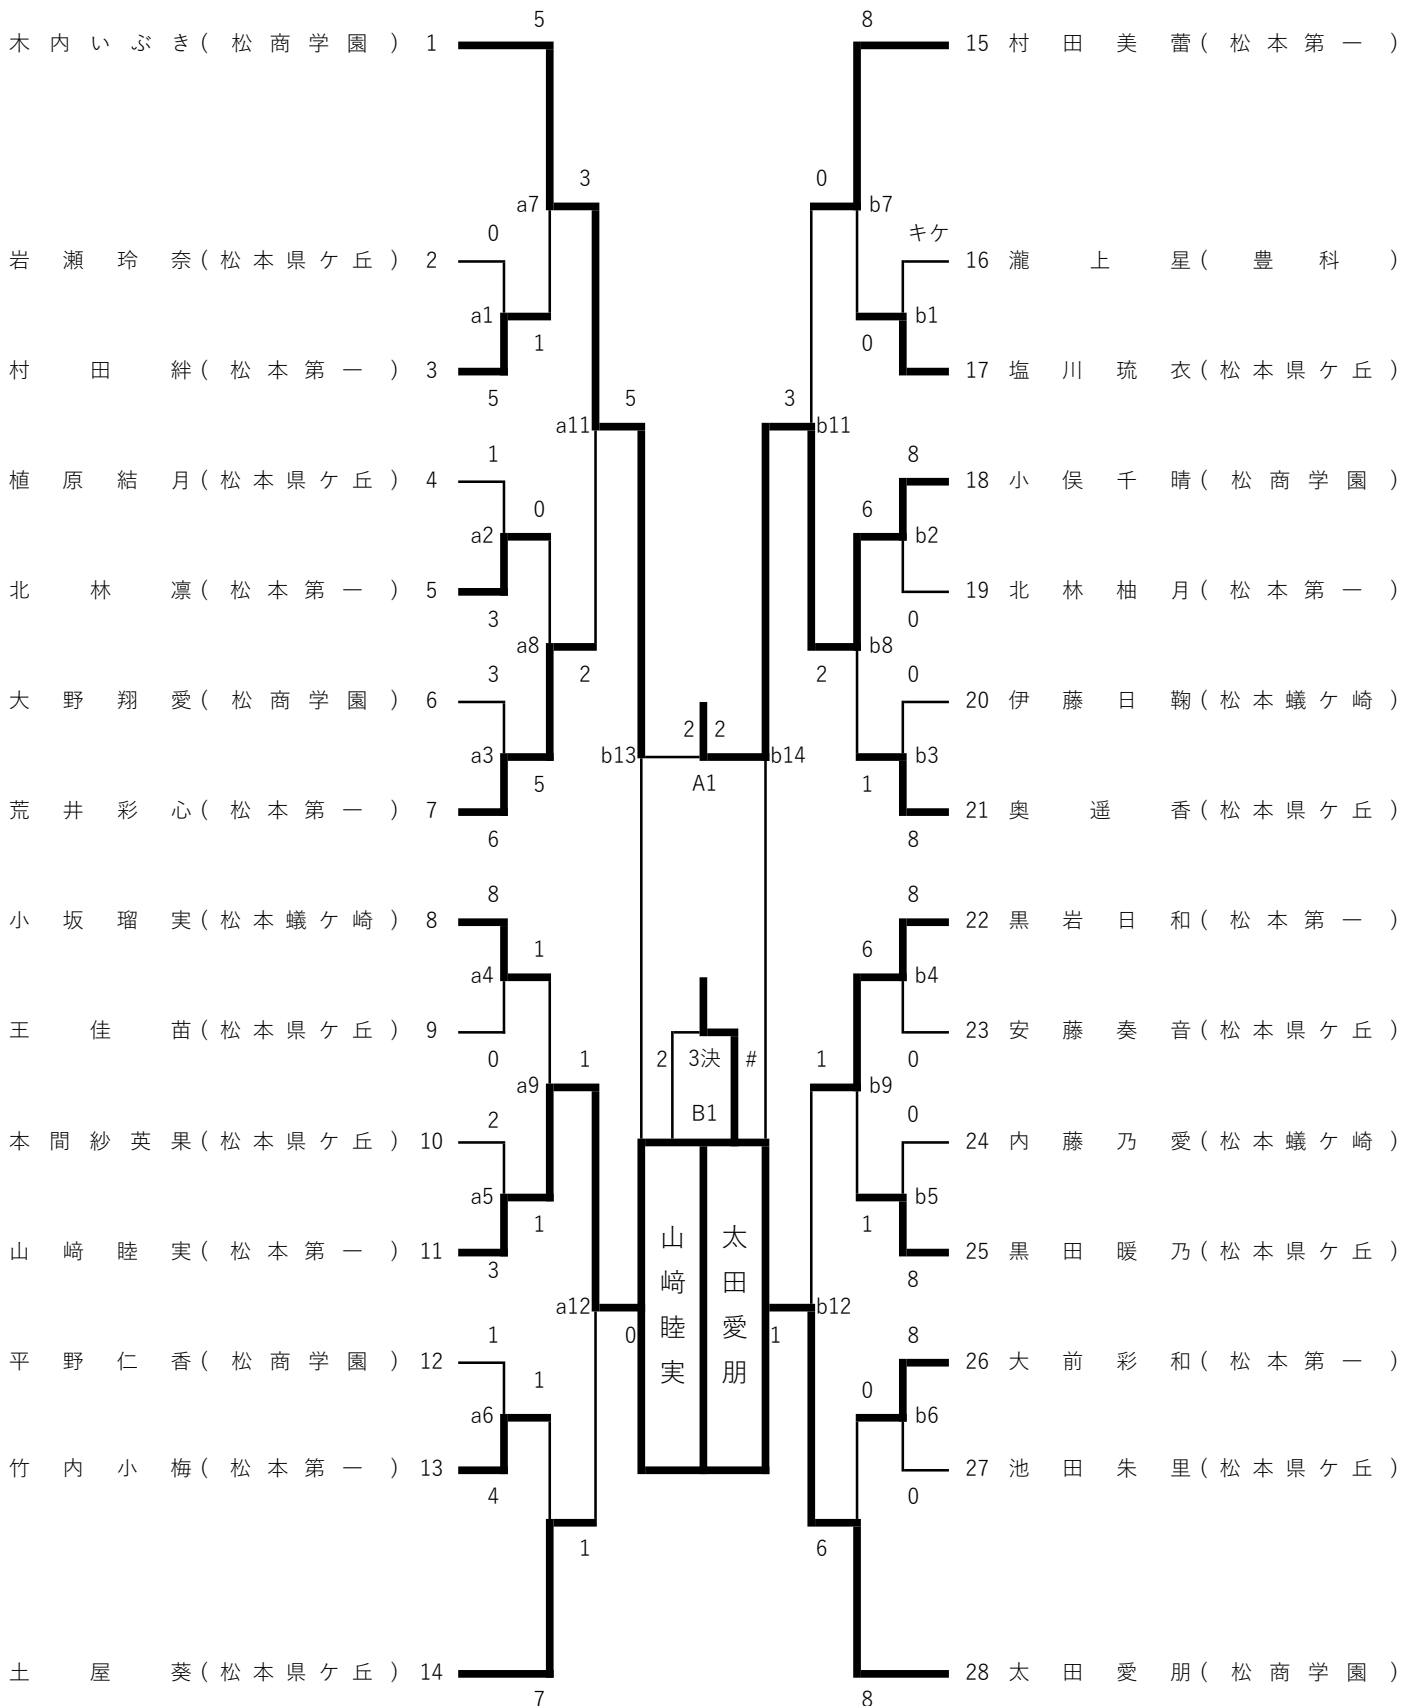

## 女子団体形 (Bコート)

	学校名	形名	得点	順位
B1	松本蟻ヶ崎高校	ジオン		4
B2	松本県ヶ丘高校	ジオン		3
B3	松商学園高校	ジオン		2
B4	松本第一高校	ゴジュウシホウショウ		1

女子個人組手